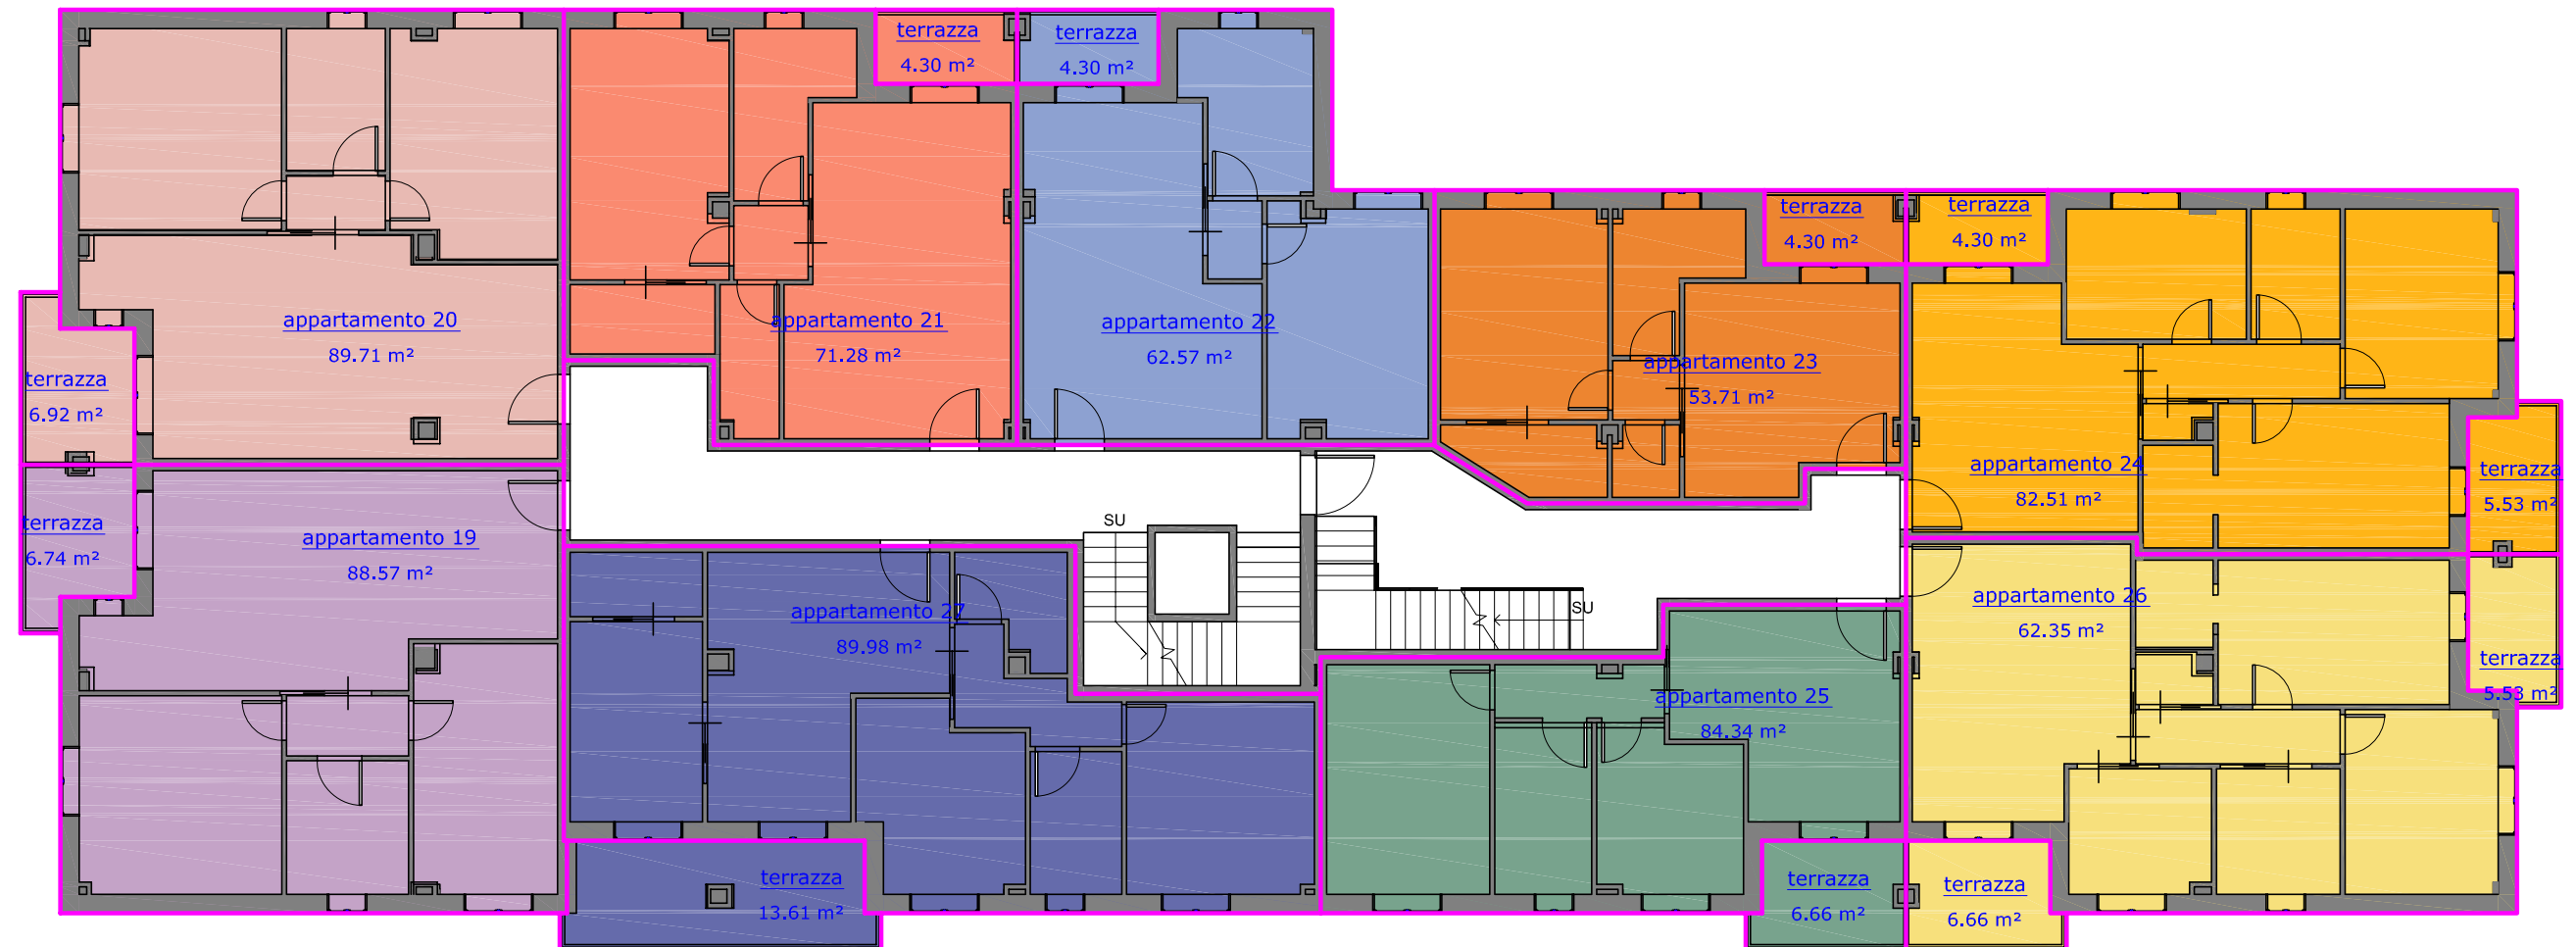

PIANTA DEL PIANO TERZO

Superfici Lorde

Complesso Residenziale
APPENNINO
Marano sul Panaro (MO)

Pianta - Scala 1:150