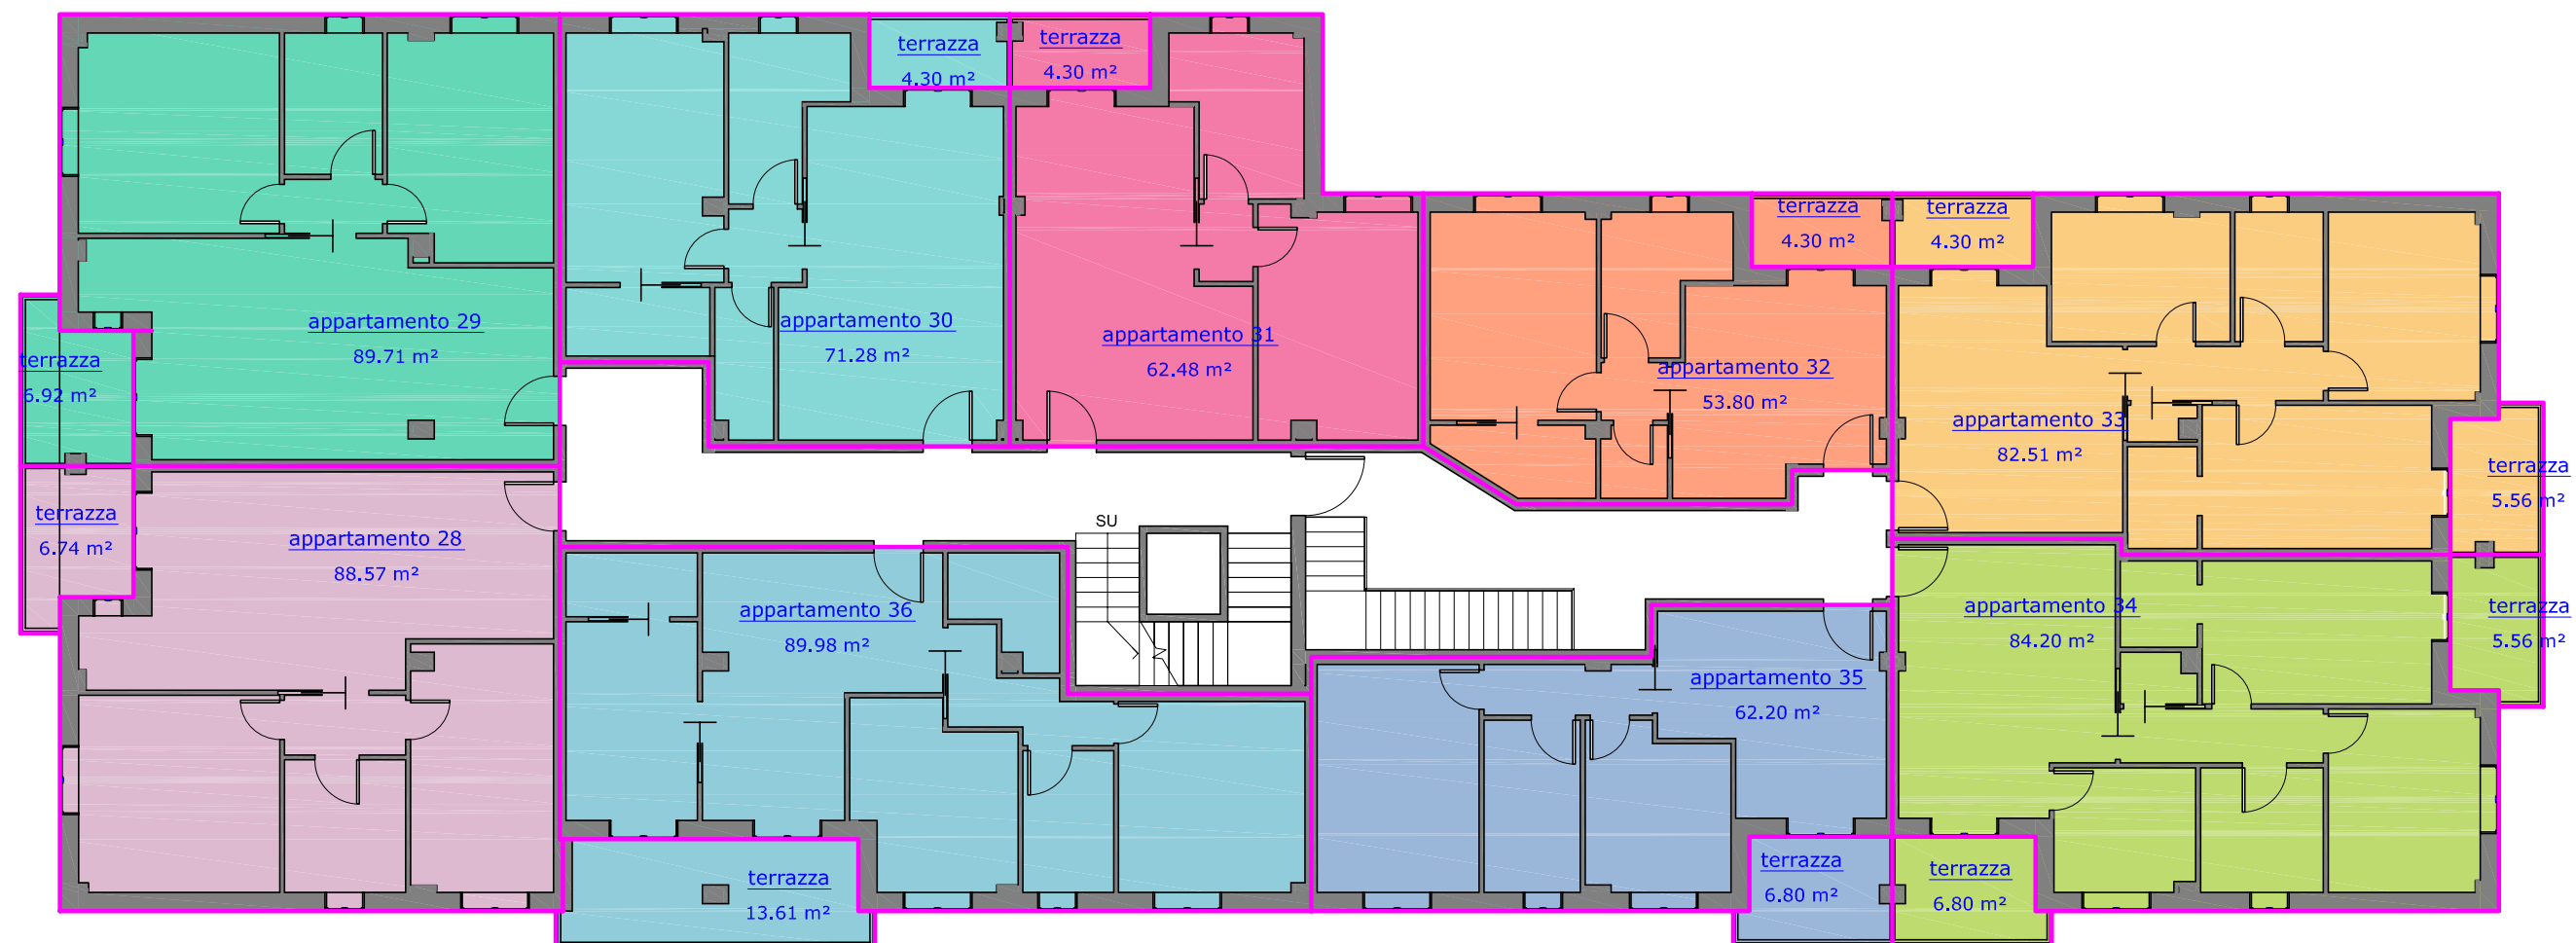

PIANTA DEL PIANO QUARTO

Superfici Lorde

Complesso Residenziale
APPENNINO
Marano sul Panaro (MO)

Pianta - Scala 1:150