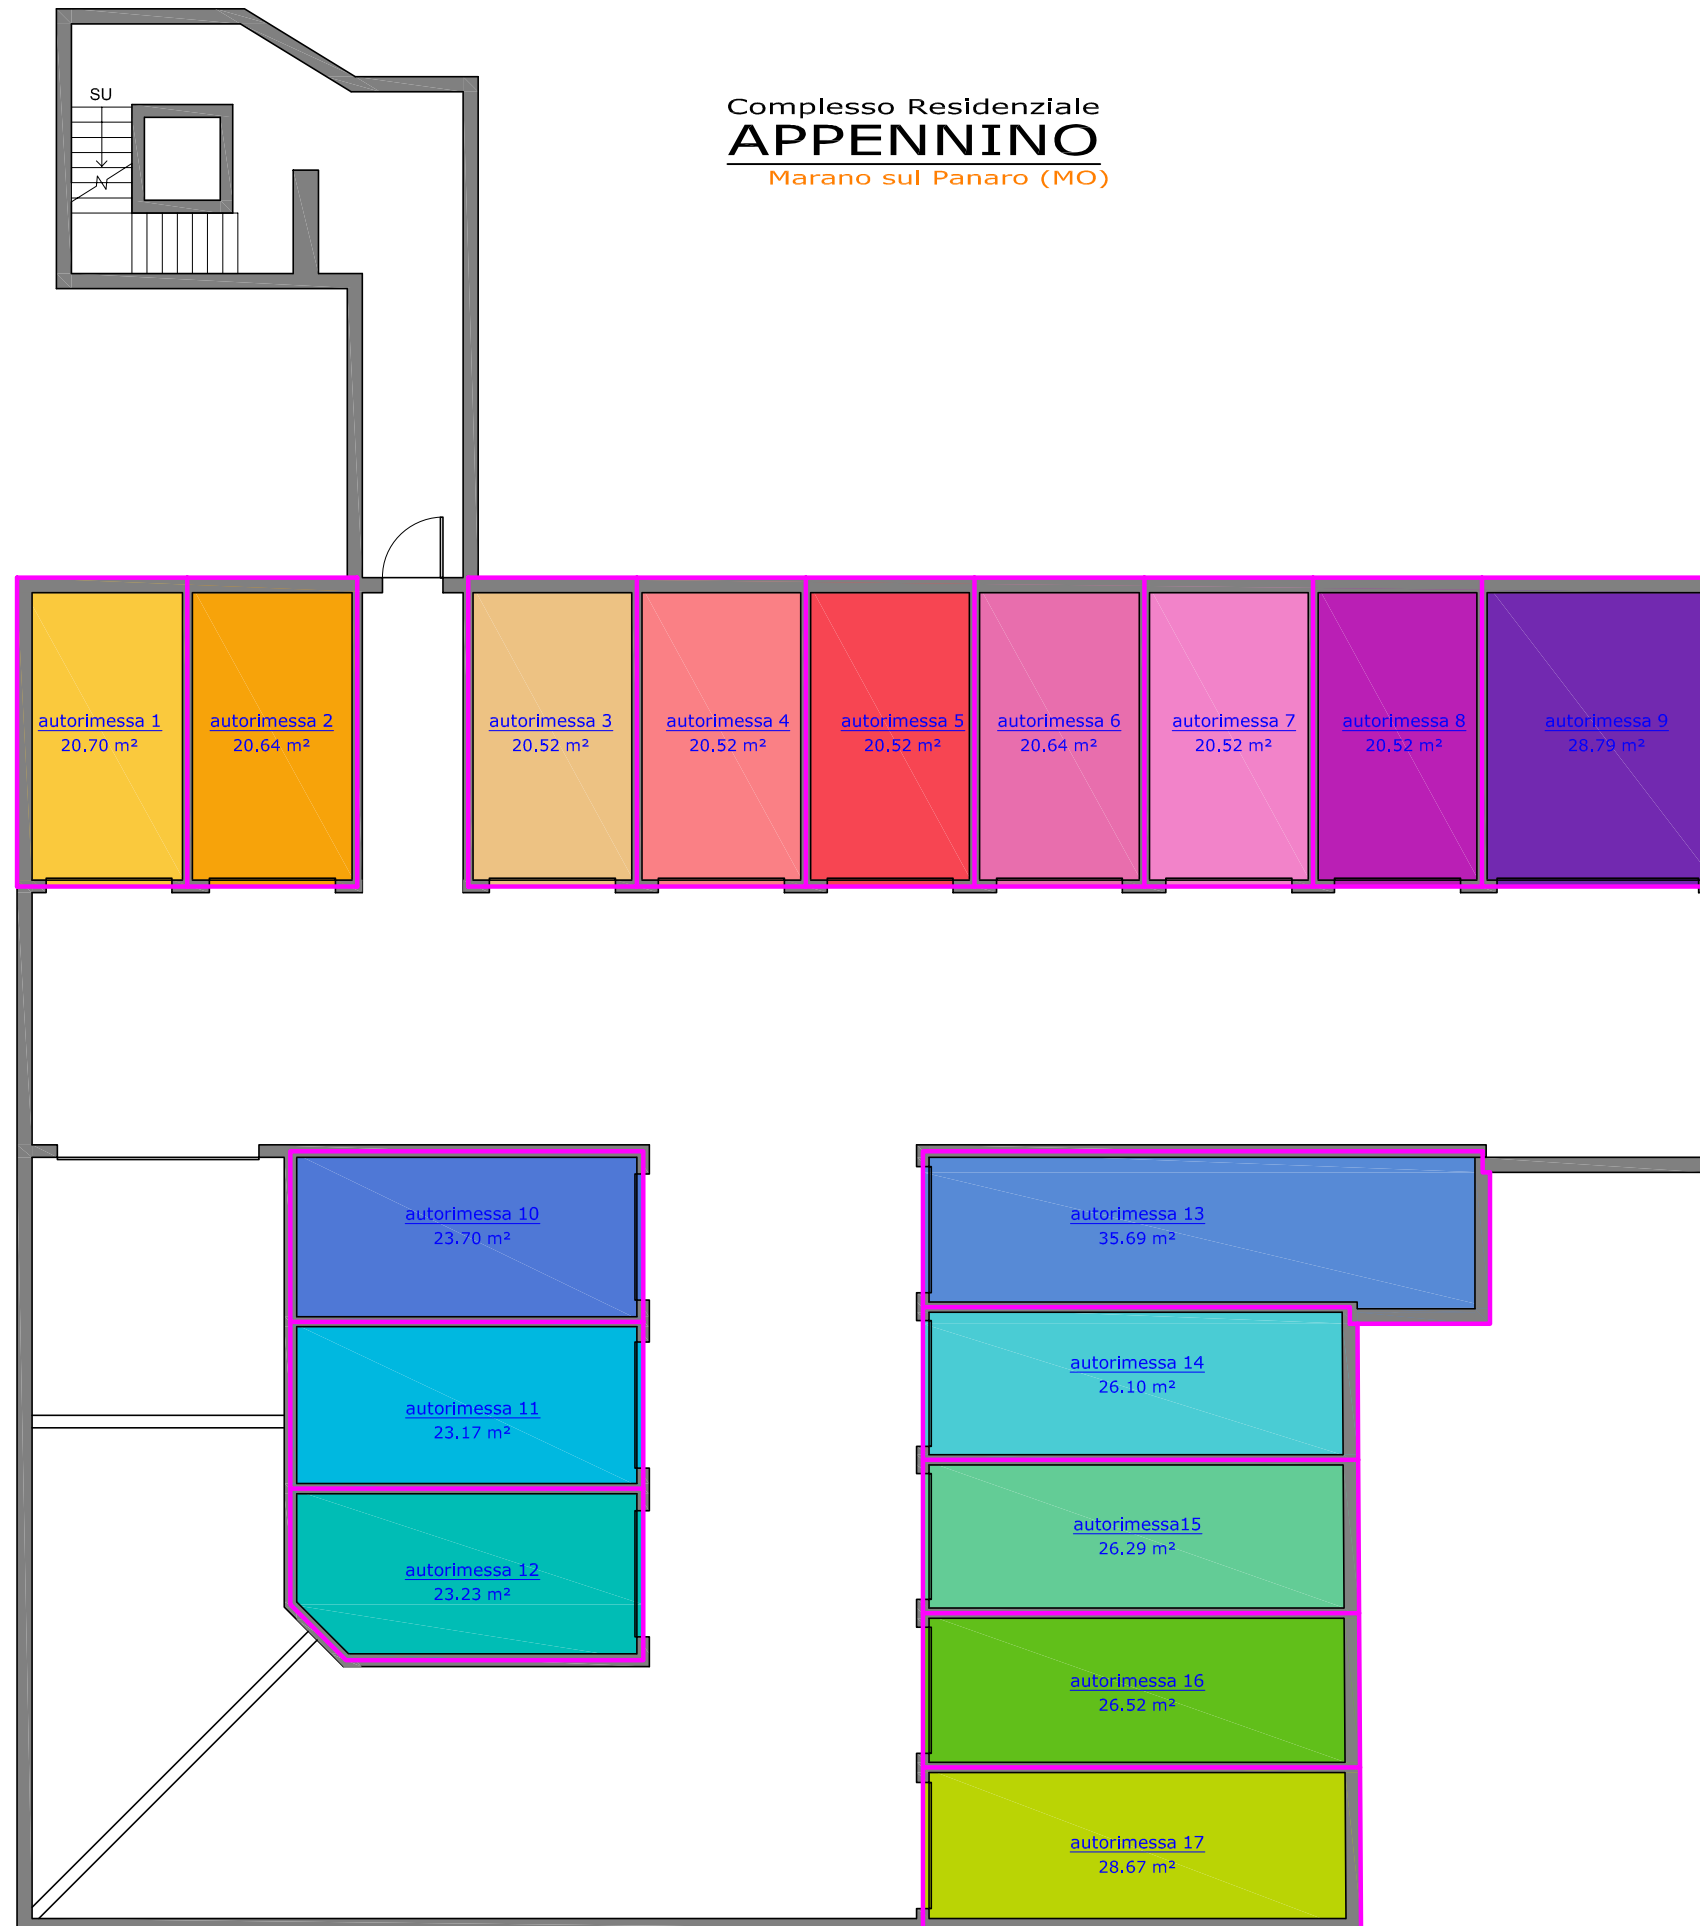

INQUADRAMENTO NEL LOTTO

Complesso Residenziale
APPENNINO
Marano sul Panaro (MO)

VIA VIGNOLESE

Pianta - Scala 1:200

PIANTA DEL PIANO PRIMO INTERRATO

Superfici Lorde

Complesso Residenziale
APPENNINO
Marano sul Panaro (MO)

PIANTA DEL PIANO SECONDO INTERRATO

Superfici Lorde

Complesso Residenziale
APPENNINO
Marano sul Panaro (MO)

PIANTA DEL PIANO TERRA

Superfici Lorde

Complesso Residenziale
APPENNINO
Marano sul Panaro (MO)

Pianta - Scala 1:150

PIANTA DEL PIANO PRIMO

Superfici Lorde

Complesso Residenziale
APPENNINO
Marano sul Panaro (MO)

Pianta - Scala 1:150

PIANTA DEL PIANO SECONDO

Superfici Lorde

Complesso Residenziale
APPENNINO
Marano sul Panaro (MO)

Pianta - Scala 1:150

PIANTA DEL PIANO QUINTO

Superfici Lorde

Complesso Residenziale
APPENNINO
Marano sul Panaro (MO)

Pianta - Scala 1:150