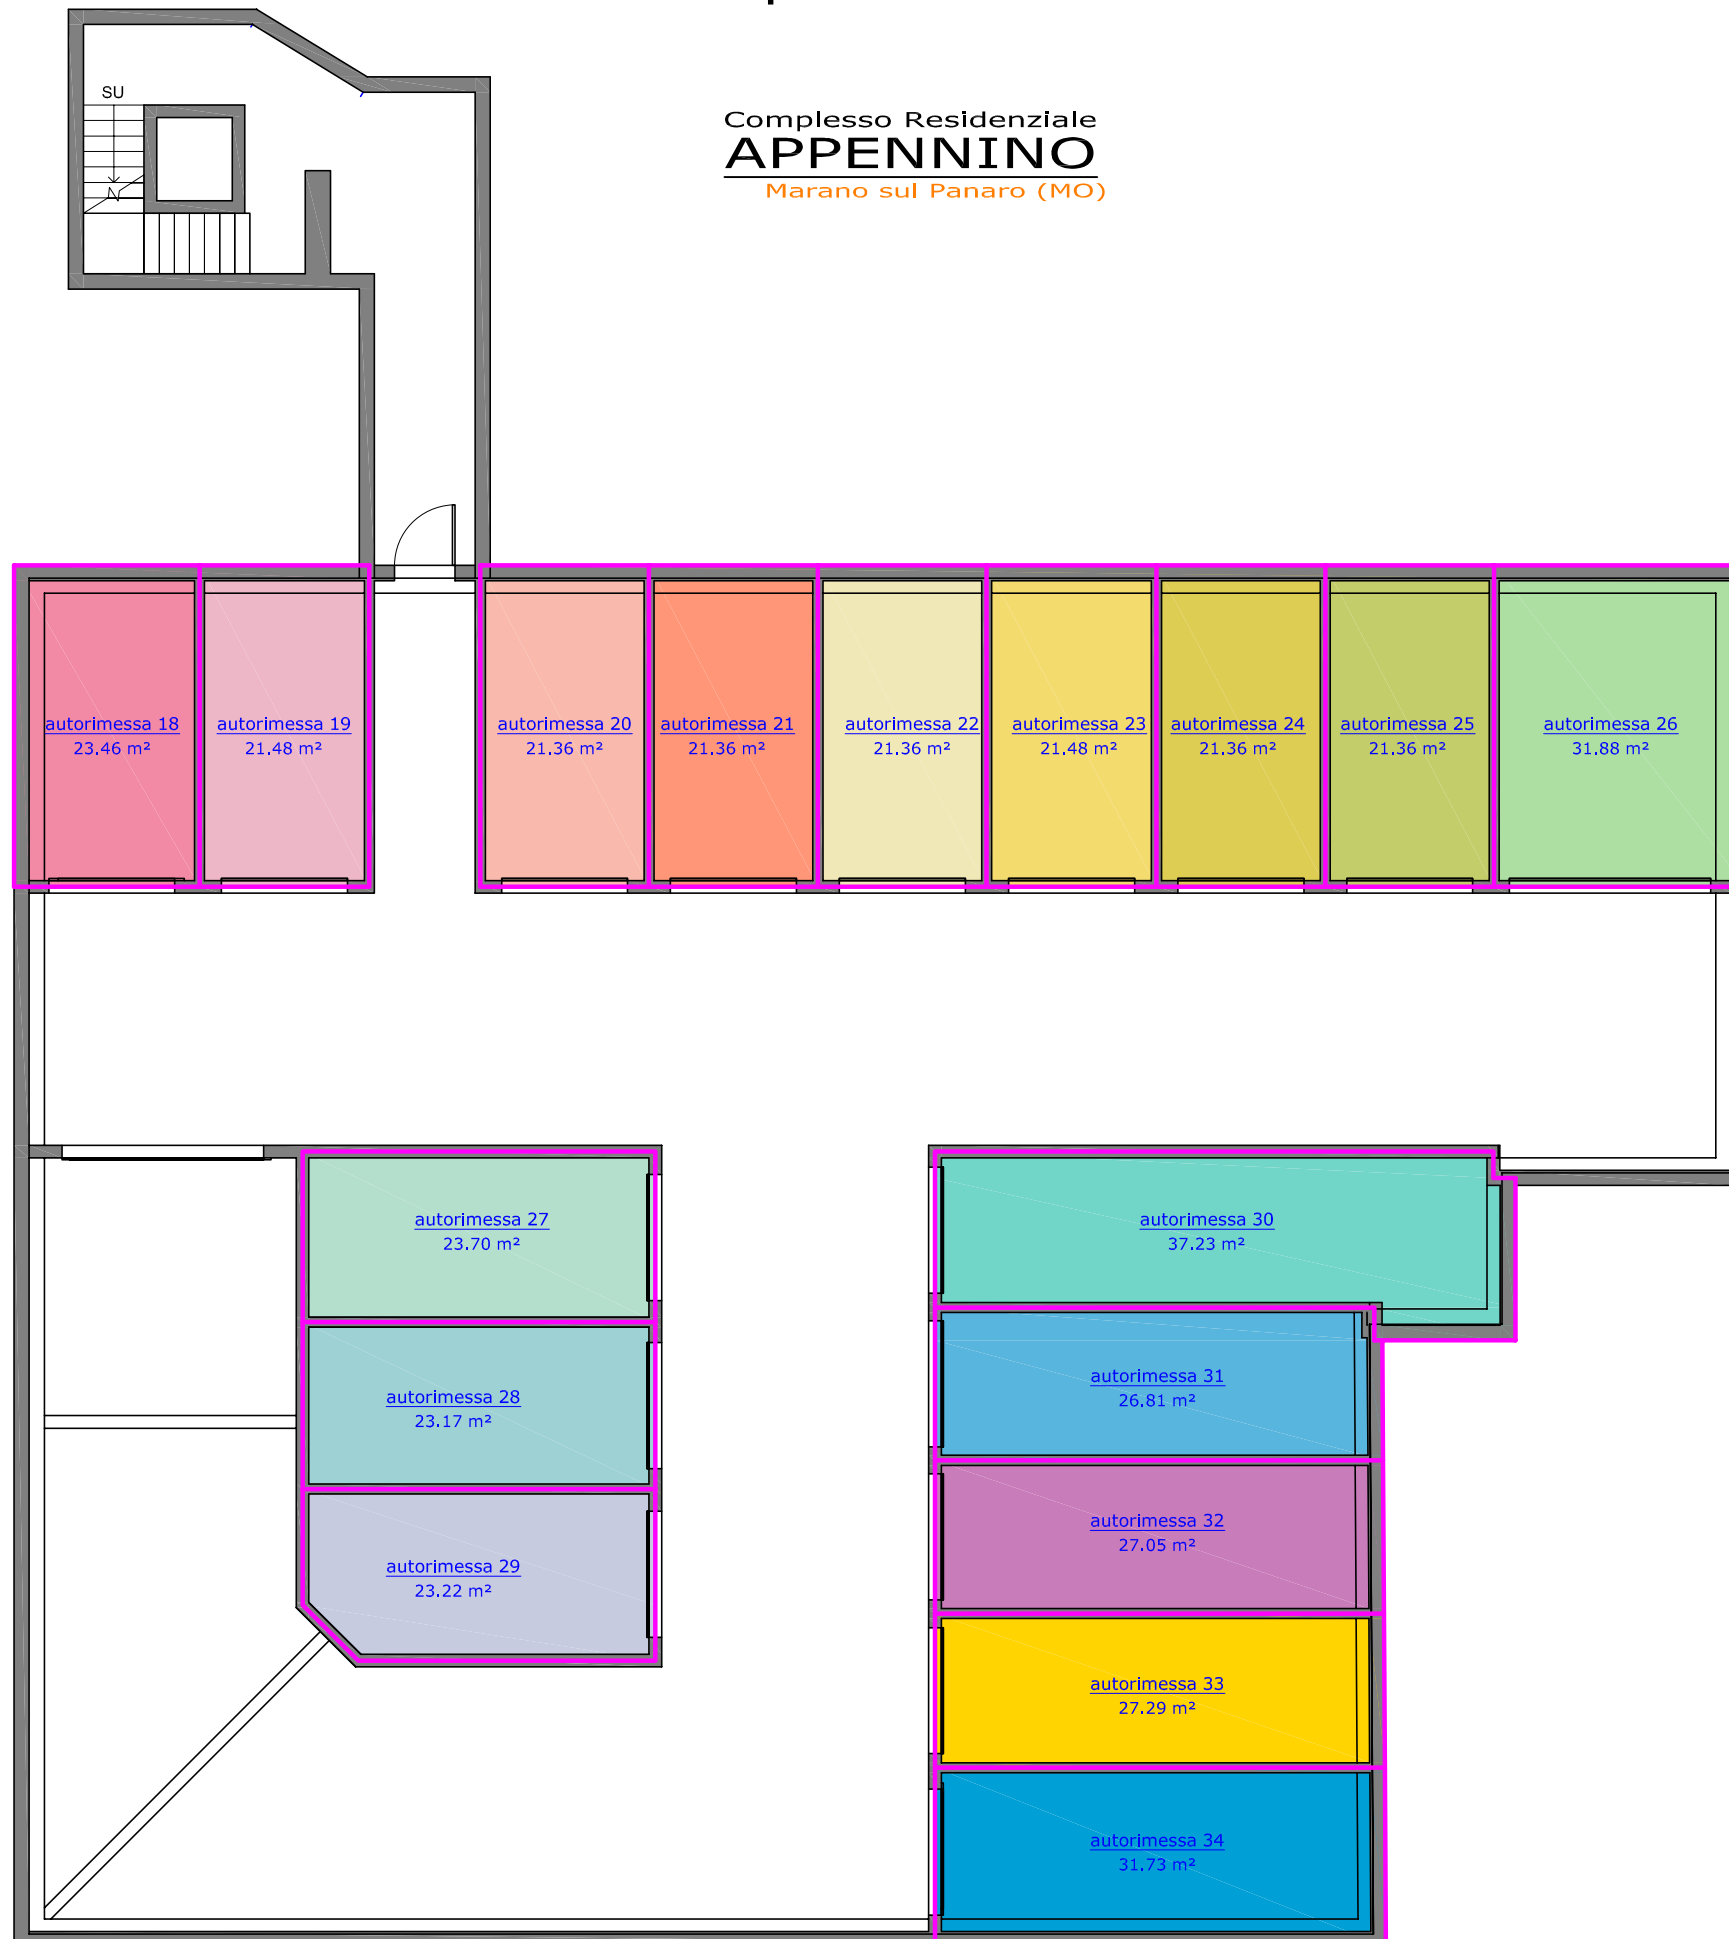

INQUADRAMENTO NEL LOTTO

Complesso Residenziale
APPENNINO
Marano sul Panaro (MO)

VIA VIGNOLESE

Pianta - Scala 1:200

PIANTA DEL PIANO PRIMO INTERRATO

Superfici Lorde

Complesso Residenziale
APPENNINO
Marano sul Panaro (MO)

PIANTA DEL PIANO SECONDO INTERRATO

Superfici Lorde

Complesso Residenziale
APPENNINO
Marano sul Panaro (MO)

PIANTA DEL PIANO TERRA

Superfici Lorde

Complesso Residenziale
APPENNINO
Marano sul Panaro (MO)

Pianta - Scala 1:150

PIANTA DEL PIANO PRIMO

Superfici Lorde

Complesso Residenziale
APPENNINO
Marano sul Panaro (MO)

Pianta - Scala 1:150

PIANTA DEL PIANO SECONDO

Superfici Lorde

Complesso Residenziale
APPENNINO
Marano sul Panaro (MO)

Pianta - Scala 1:150

PIANTA DEL PIANO QUINTO

Superfici Lorde

Complesso Residenziale
APPENNINO
Marano sul Panaro (MO)

Pianta - Scala 1:150