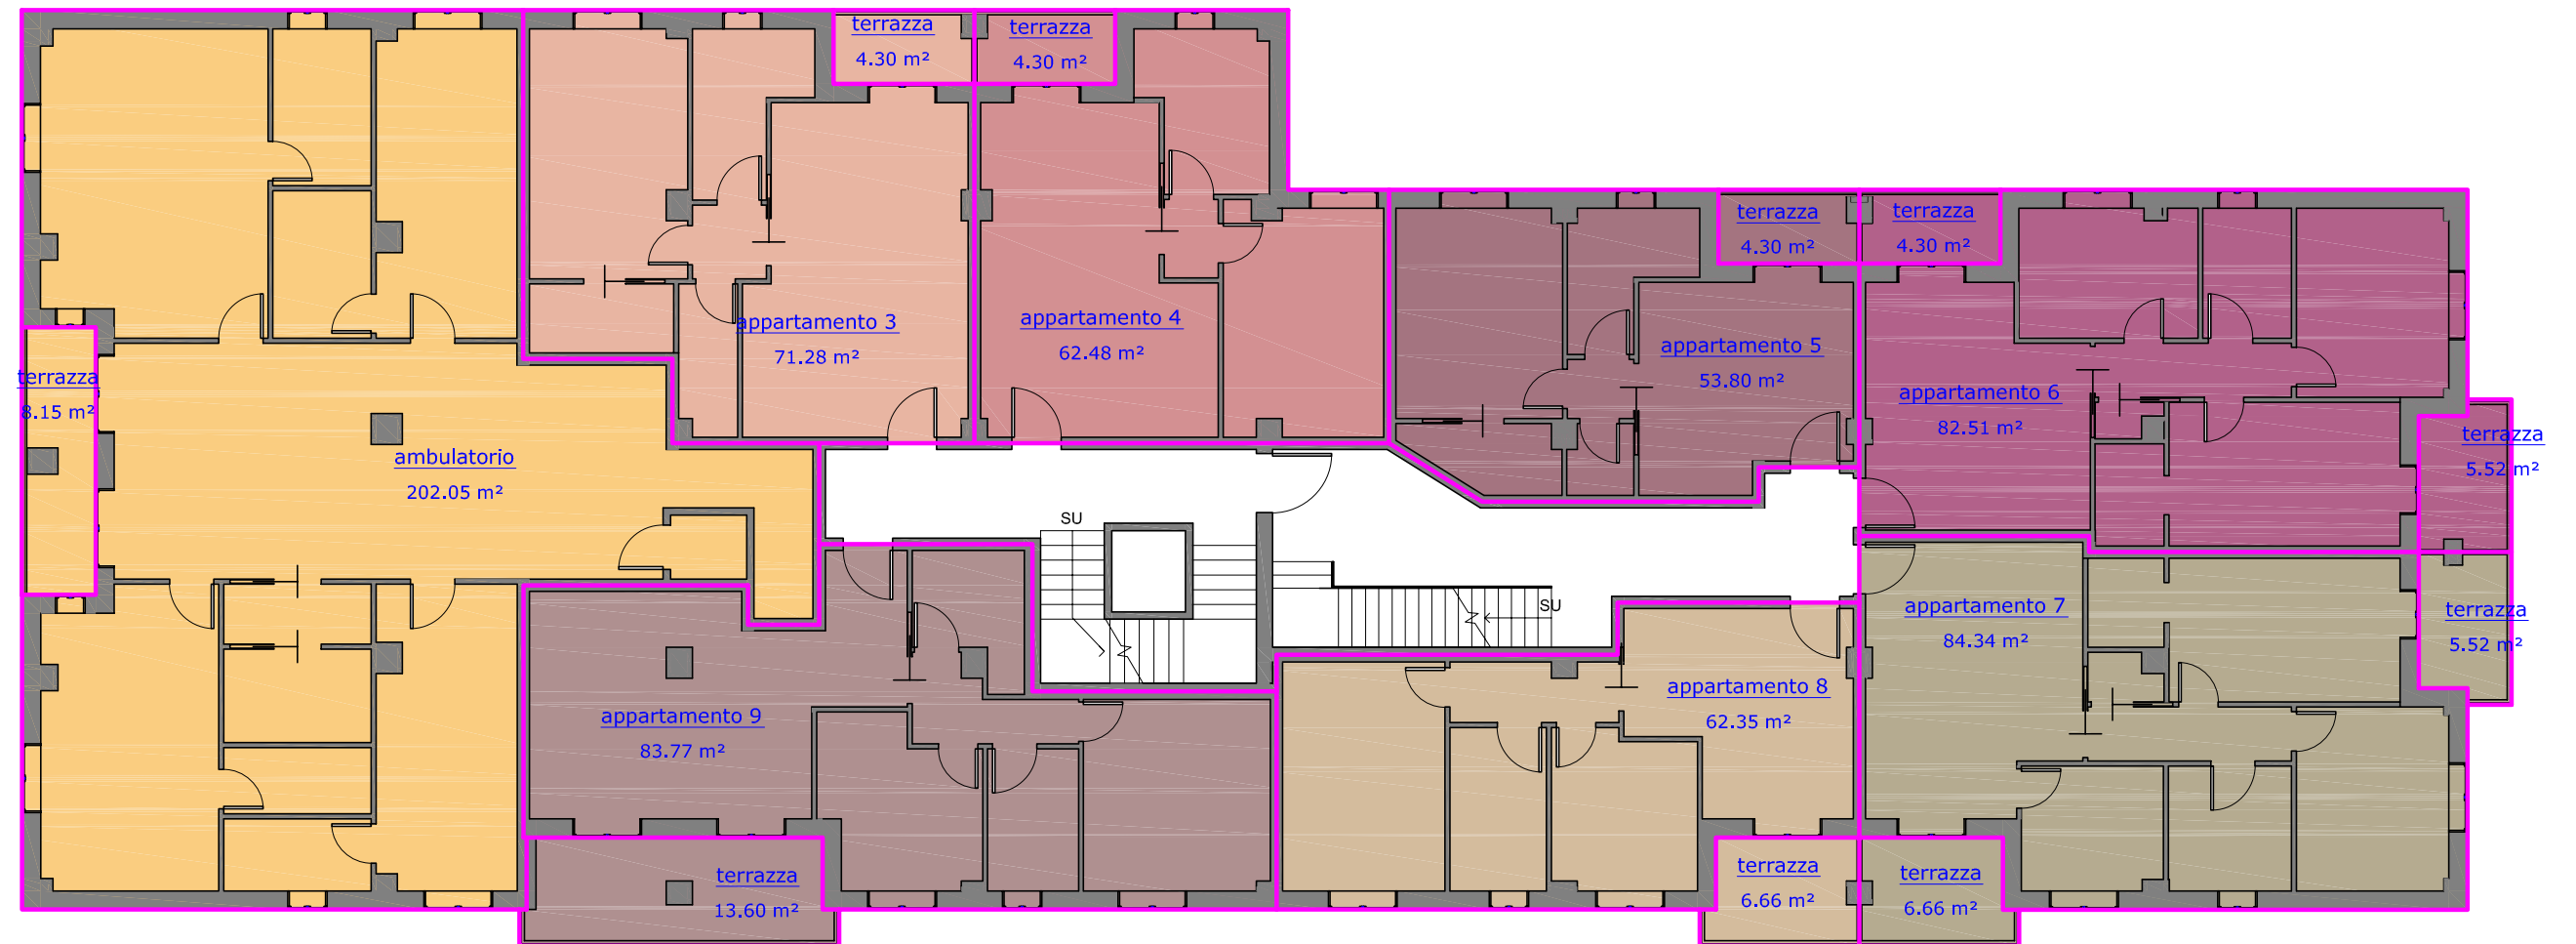

PIANTA DEL PIANO PRIMO

Superfici Lorde

Complesso Residenziale
APPENNINO
Marano sul Panaro (MO)

Pianta - Scala 1:150