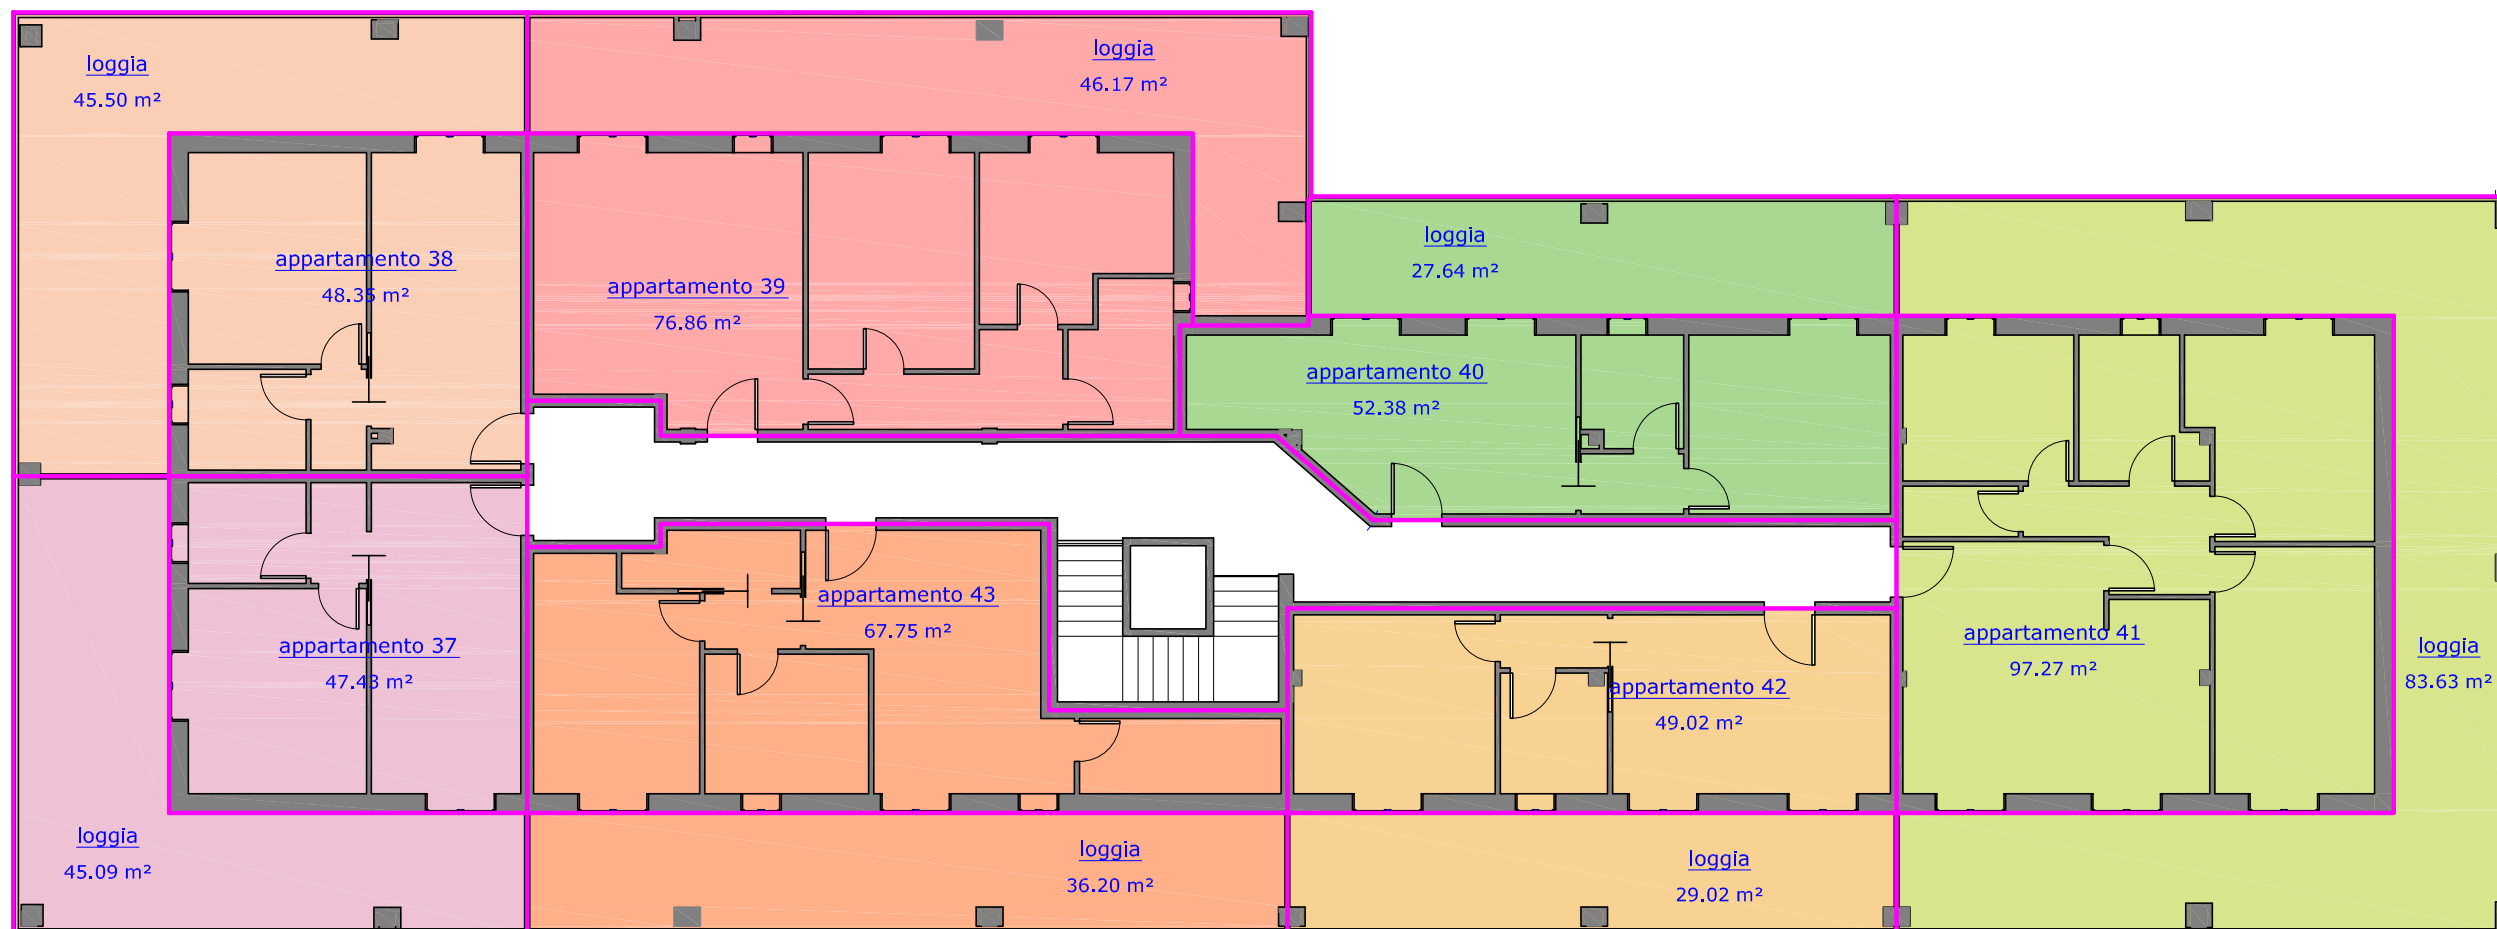

PIANTA DEL PIANO QUINTO

Superfici Lorde

Complesso Residenziale
APPENNINO
Marano sul Panaro (MO)

Pianta - Scala 1:150