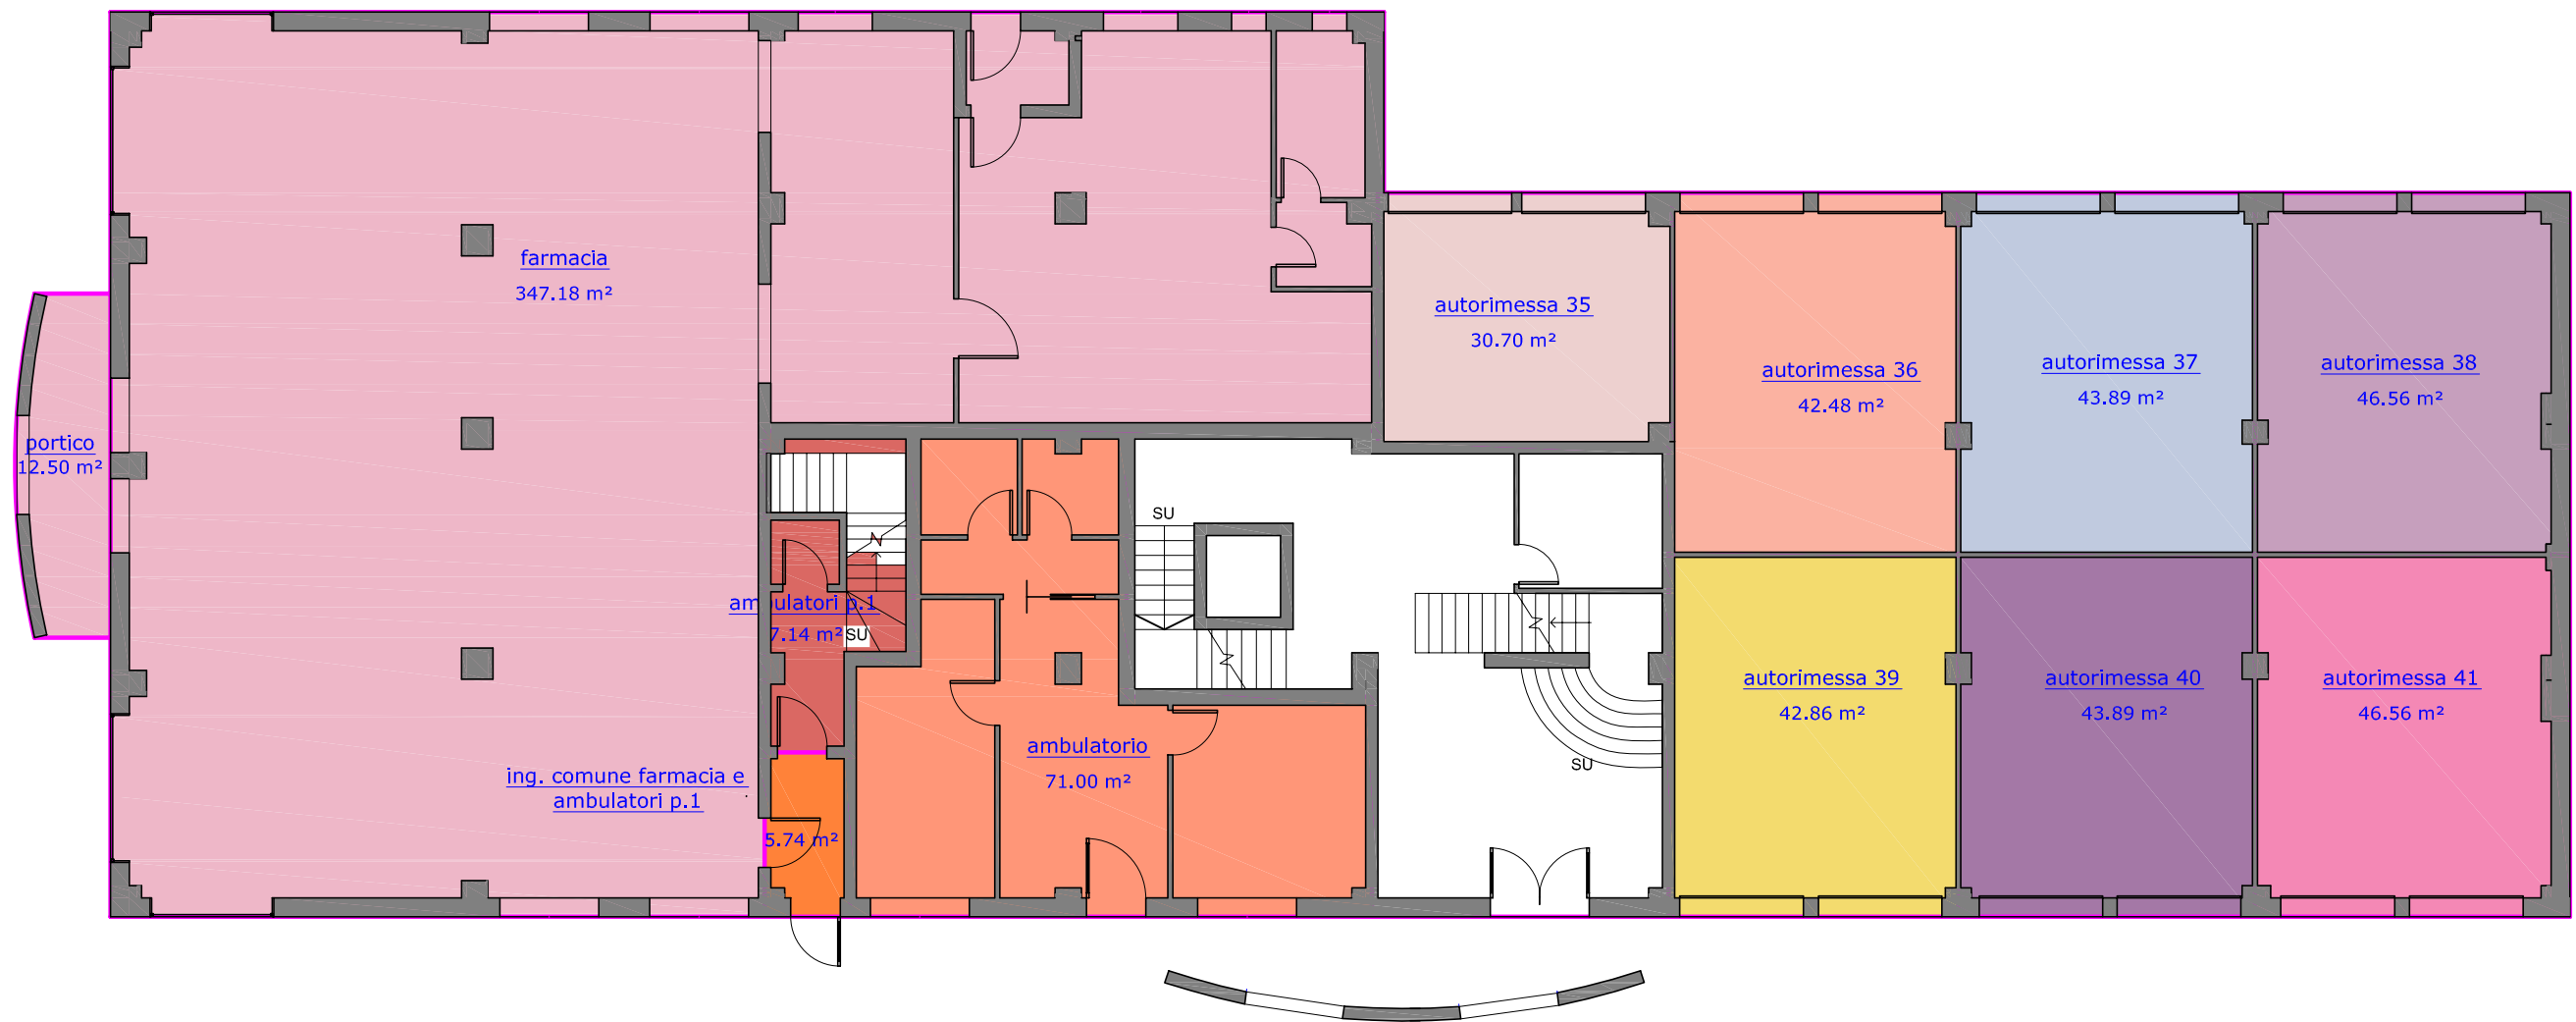

PIANTA DEL PIANO TERRA

Superfici Lorde

Complesso Residenziale
APPENNINO
Marano sul Panaro (MO)

Pianta - Scala 1:150